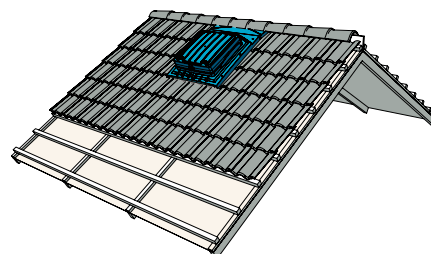

Dzięki zastosowaniu formowania wtryskowego, końcowy produkt oferuje jednolitą jakość i wytrzymałość struktury. Dzięki współpracy z projektantami, wyłaz dachowy jest nie tylko najlepszym wyborem pod względem technicznym, ale również doskonale komponuje się wizualnie z każdym pokryciem dachowym.