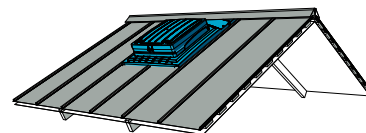

## VILPE® UNIROOF – jeden produkt, wiele możliwości

Nowy wyłaz dachowy VILPE® UNIROOF zmieni twoje dotychczasowe spojrzenie na wyłazy dachowe. Od teraz, ten sam model pasuje do wszystkich pochyleń oraz profili popularnych dachów stalowych i krytych dachówką. Nowoczesne uszczelnienie zapewnia doskonałą szczelność niezależnie od rodzaju pokrycia dachowego.

Dzięki zastosowaniu formowania wtryskowego, końcowy produkt oferuje jednolitą jakość i wytrzymałość struktury. Dzięki współpracy z projektantami, wyłaz dachowy jest nie tylko najlepszym wyborem pod względem technicznym, ale również doskonale komponuje się wizualnie z każdym pokryciem dachowym.

- Odpowiednie dla różnych pokryć dachowych tj.: dachówkowe, profilowane stalowe oraz na rąbek stojący
- Elastyczna górna krawędź ułatwia instalację przy kalenicy
- Pokrywa wyłazu posiadająca blokadę
- Szeroki zakres opcji kolorystycznych
- Łatwa instalacja
- W pełni uszczelnione
- Gwarancja VILPE® - 20 lat gwarancji technicznej, 10 lat gwarancji estetycznej